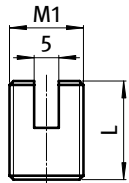

Gewindebuchse

Threaded Bush

Beschreibung selbstschneidend, Stahl
zur Aufnahme von Stellfüßen oder zur Befestigung von Transport- und Fußplatten

Material Stahl

Oberfläche blau verzinkt

Liefereinheit 100 Stück

Description *Self tapping, Steel*
To fix leveling feet or transport and base plates to the aluminum profile

Material *Steel*

Surface *Blue zinc plated*

Pack Quantity *100 pieces*

Gewindebuchse <i>Threaded Bush</i>	M1	M	L [mm]	Gewicht [g] <i>Weight [g]</i>	Teil-Nr. <i>Part #</i>
	M15	M6	20	16.0	340ME110
	M15	M8	20	15.0	340ME111
	M15	M10	20	15.0	340ME112